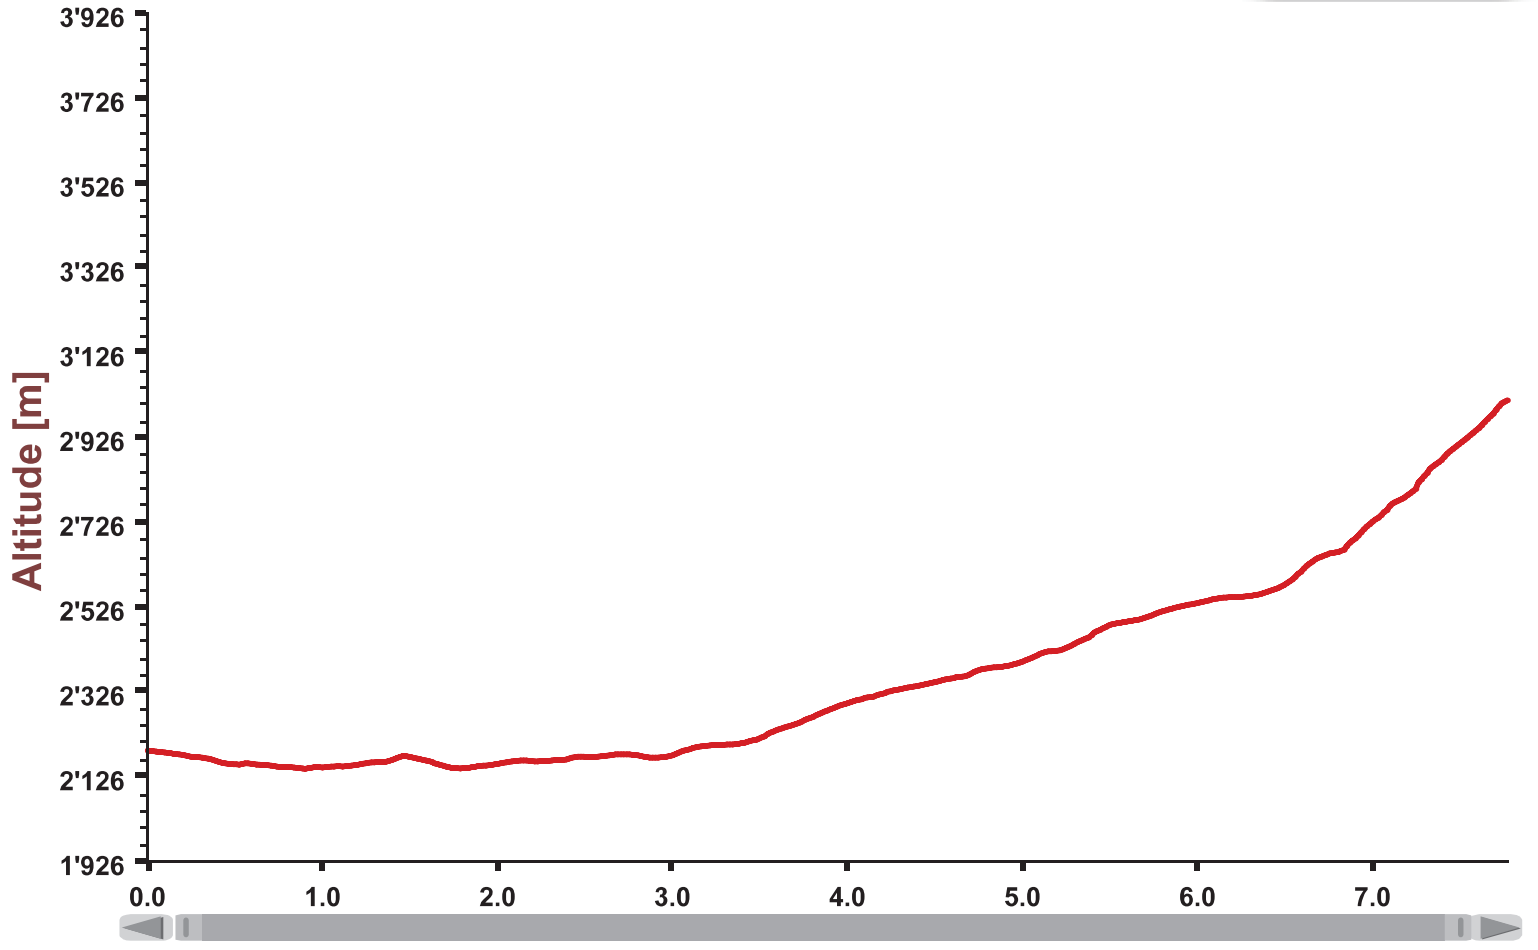

TIGNOUSA - LE TOUNO

Geodaten © swisstopo (5704000138)

Echelle 1: 20000

Partenaires
de SuisseMobile:

Schweizerische Eidgenossenschaft
Confédération suisse
Confederazione Svizzera
Confederaziun svizra

Schweizer Wanderwege
Suisse Rando
Sentieri Svizzeri
Sendas Svizras

Suisse.
tout naturellement.

Distance [km]

↔ 7.75 km ↗ 911.5 m ↘ 85.5 m 🚶 ⌚ 3 h 16 min 🚴 ⌚ 2 h 2 min