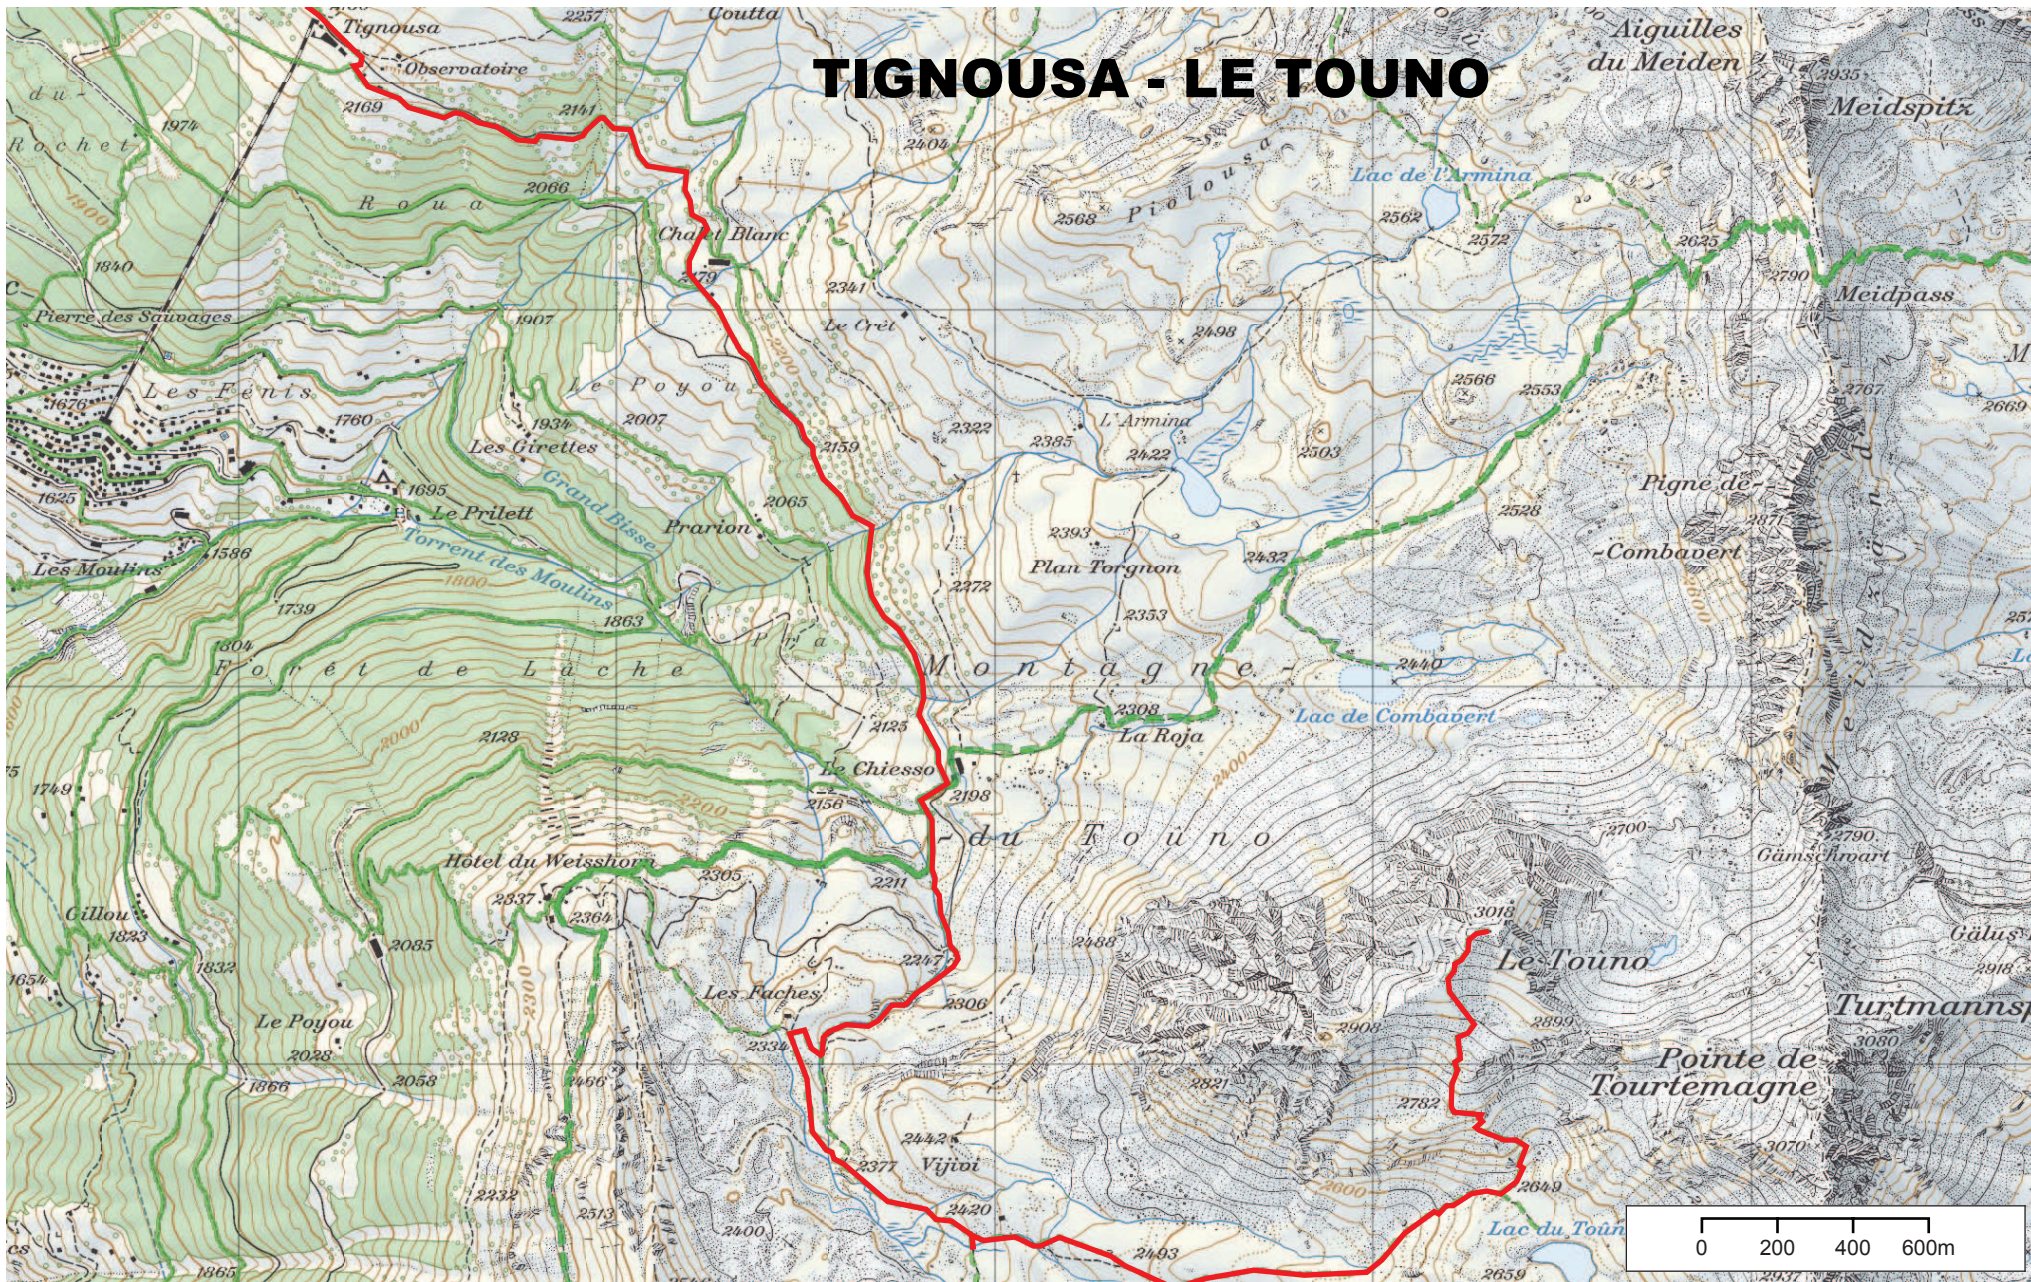

TIGNOUSA - LE TOUNO

Geodaten © swisstopo (5704000138)

Echelle 1: 20000

Partenaires
de SuisseMobile:

Schweizerische Eidgenossenschaft
Confédération suisse
Confederazione Svizzera
Confederaziun svizra

Suisse.
tout naturellement.